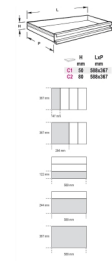

T280 **hard thermoformed tray with tool assortment**

 1420 g

	art.	
024240280	T280	hard thermoformed tray with tool assortment
024000478	TV280	thermoformed tray T280, empty

- n. **1741**: 250 mm
- n. **1741RV**: 2,9x6 mm (100)
- n. **1741RV**: 3,2x8 mm (100)
- n. **1741RV**: 3,8x10 mm (100)
- n. **1741RV**: 4x12 mm (100)
- n. **1741RV**: 4,8x12 mm (100)