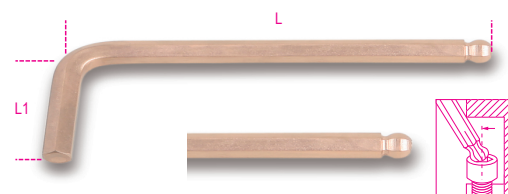

**96BA/BP**
**Ball head offset hexagon key wrenches, sparkproof**

	art.	 mm	L mm	L1 mm	
000961800	96BA/BP 1,5	1,5	50	16	3
000961801	96BA/BP 2	2	50	16	3
000961802	96BA/BP 2,5	2,5	63	20	5
000961803	96BA/BP 3	3	60	20	5
000961799	96BA/BP 3,5	3,5	70	25	12
000961804	96BA/BP 4	4	66	25	12
000961805	96BA/BP 5	5	75	28	22
000961806	96BA/BP 6	6	84	32	30
000961808	96BA/BP 8	8	92	36	56
000961810	96BA/BP 10	10	102	40	100
000961812	96BA/BP 12	12	113	45	175