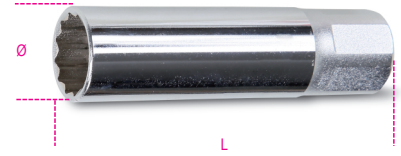

956F

3/8" square drive spark plug sockets

	art.	 mm -"	Ø mm	L mm
009560114	956F 14	14	18,8	70
009560116	956F 16	16	20,5	70