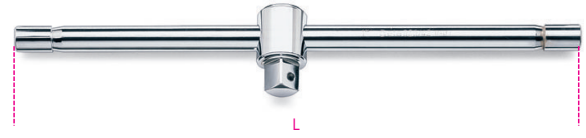

929/42

1" drive slide T-handle

1"

UNI/ISO 3315 DIN 3122

 art.	art.	L mm
009290850	929/42	535