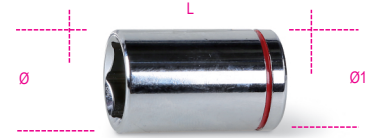

**920MC Hexagon hand sockets, 1/2" female drive, coloured, chrome-plated**

- Colour allows quick size identification

|  | art.     |  mm |            | Ø mm | L mm | Ø1 mm |
|---------------------------------------------------------------------------------|----------|--------------------------------------------------------------------------------------|------------|------|------|-------|
| 009202008                                                                       | 920MC 8  | 8                                                                                    | RED        | 13,2 | 38   | 22    |
| 009202010                                                                       | 920MC 10 | 10                                                                                   | ORANGE     | 15,3 | 38   | 22    |
| 009202011                                                                       | 920MC 11 | 11                                                                                   | YELLOW     | 16,5 | 38   | 22    |
| 009202012                                                                       | 920MC 12 | 12                                                                                   | GREEN      | 17,8 | 38   | 22    |
| 009202013                                                                       | 920MC 13 | 13                                                                                   | TURQUOISE  | 19,0 | 38   | 22    |
| 009202014                                                                       | 920MC 14 | 14                                                                                   | LIGHT GREY | 20,3 | 38   | 22    |
| 009202015                                                                       | 920MC 15 | 15                                                                                   | WHITE      | 21,6 | 38   | 22    |
| 009202016                                                                       | 920MC 16 | 16                                                                                   | AZURE      | 23,0 | 38   | 23    |
| 009202017                                                                       | 920MC 17 | 17                                                                                   | BLUE       | 23,9 | 38   | 24    |
| 009202018                                                                       | 920MC 18 | 18                                                                                   | VIOLET     | 25,0 | 38   | 25    |
| 009202019                                                                       | 920MC 19 | 19                                                                                   | BLACK      | 26,5 | 38   | 24    |
| 009202021                                                                       | 920MC 21 | 21                                                                                   | GREY       | 28,8 | 38   | 27    |
| 009202022                                                                       | 920MC 22 | 22                                                                                   | DARK GREEN | 29,9 | 40   | 28    |
| 009202024                                                                       | 920MC 24 | 24                                                                                   | LIGHT RED  | 32,8 | 40   | 30    |