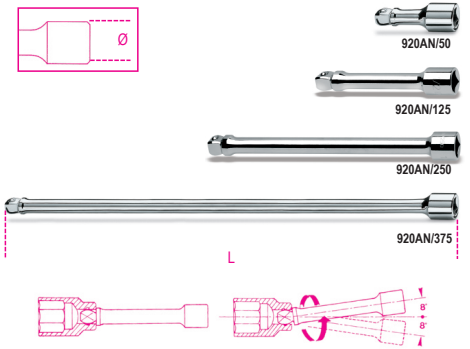

920AN

1/2" wobble extension bars

1/2"

art.	art.	L mm	Ø mm	□	■	g
009200833	920AN/50	50	22	1/2	1/2	87
009200834	920AN/125	125	22	1/2	1/2	160
009200835	920AN/250	250	22	1/2	1/2	300
009200836	920AN/375	375	22	1/2	1/2	437,4