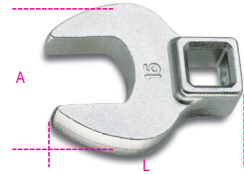

**910CF**
**3/8" square drive crowfoot wrenches**
**3/8"**

art.	mm	A mm	L mm	S mm	g
009100135	10	21,3	32,3	4,8	21
009100136	11	23,1	34,3	5,2	23
009100137	12	25,5	36,2	5,6	25
009100138	13	26,9	37,4	6,0	28
009100139	14	30,2	40,0	6,2	34
009100140	15	33,3	41,3	7,0	37,8
009100141	16	33,3	41,3	8,5	38
009100142	17	38,1	46,5	8,5	58
009100143	18	38,1	46,5	8,5	58
009100144	19	39,6	48,0	8,5	60