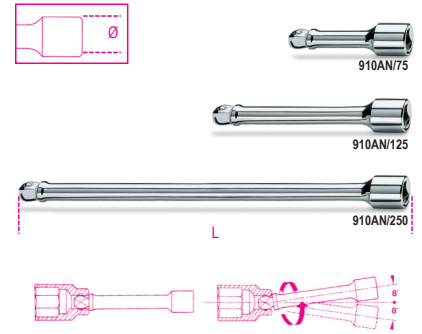

910AN

3/8" wobble extension bars

art.	art.	L mm	∅ mm	□	■	g
009100827	910AN/75	75	17	3/8	3/8	57
009100828	910AN/125	125	17	3/8	3/8	93
009100829	910AN/250	250	17	3/8	3/8	165