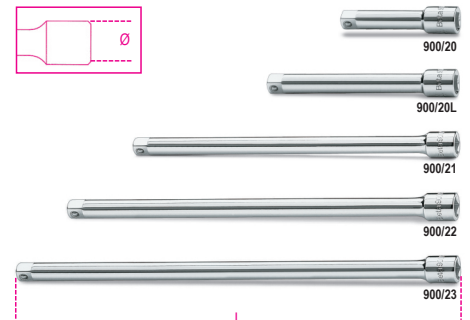

900/...

1/4" female and male drive extension bars

1/4"

UNI/ISO 3316 DIN 3123

art.	art.	L mm	Ø mm	□	■	g
009000818	900/20	50	11,5	1/4	1/4	20
009000819	900/20L	100	11,5	1/4	1/4	44
009000822	900/21	150	11,5	1/4	1/4	64
009000823	900/22	250	11,5	1/4	1/4	108
009000824	900/23	350	11,5	1/4	1/4	147