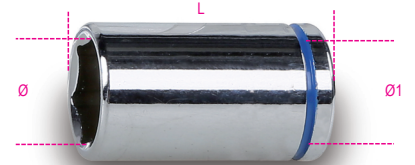

**900MC Hexagon hand sockets, 1/4" female drive, coloured, chrome-plated**

- Colour allows quick size identification

	art.	 mm		L mm	Ø mm	Ø1 mm
009002040	900MC 4	4	LIGHT BLUE	24,8	6,7	11,8
009002050	900MC 5	5	DARK BLUE	24,8	8,0	11,8
009002060	900MC 6	6	LILAC	24,8	9,2	11,8
009002070	900MC 7	7	VIOLET	24,8	10,7	11,8
009002080	900MC 8	8	RED	24,8	11,8	11,8
009002090	900MC 9	9	BRICK	24,8	12,8	12,8
009002100	900MC 10	10	ORANGE	24,8	14,8	14,8
009002110	900MC 11	11	YELLOW	24,8	15,8	15,8
009002120	900MC 12	12	GREEN	24,8	16,8	16,8
009002130	900MC 13	13	TURQUOISE	24,8	17,8	17,8
009002140	900MC 14	14	LIGHT GREY	24,8	19,5	19,5