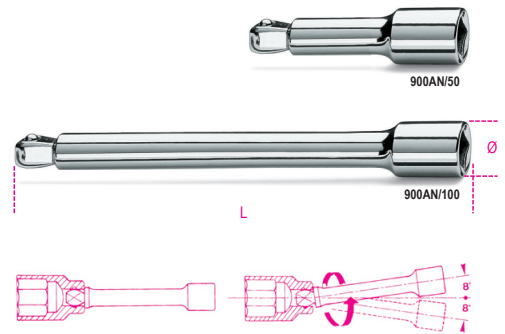

900AN

1/4" wobble extension bars

1/4"

art.	art.	L mm	Ø mm	□	■	g
009000825	900AN/50	50	11,5	1/4	1/4	22
009000826	900AN/100	100	11,5	1/4	1/4	44