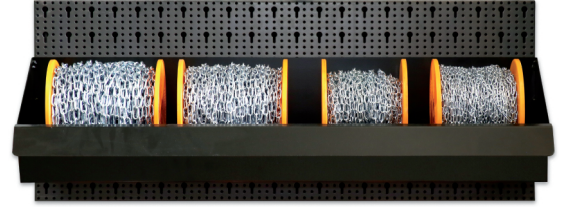

8600 R/511

Assortment of 11 Genovese chain reels, with display tray

		art.
	086000511	8600 R/511

		DESCRIZIONE	N°
8120		∅ 2,2 mm x 75 m	2
		∅ 2,7 mm x 75 m	2
		∅ 3,4 mm x 60 m	1
		∅ 4,4 mm x 40 m	1
		∅ 4,8 mm x 30 m	2
		∅ 5,5 mm x 25 m	1
		∅ 6,5 mm x 25 m	2