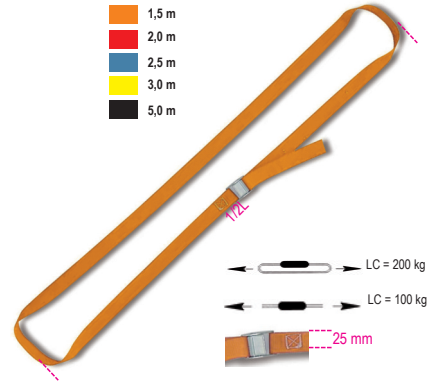

8188F

cam buckle straps, LC 200 kg, high-grade polypropylene (PP) belt

EN 12195-2

- 1,5 m
- 2,0 m
- 2,5 m
- 3,0 m
- 5,0 m

art.	art.	L m
081880215	8188F 1,5	1,5
081880220	8188F 2	2,0
081880225	8188F 2,5	2,5
081880230	8188F 3	3,0
081880250	8188F 5	5,0