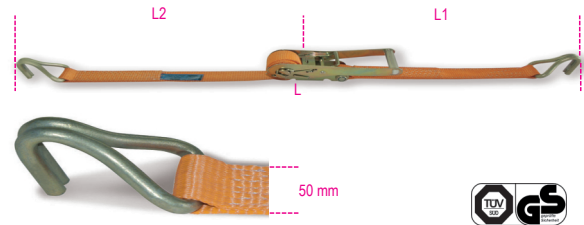

8182
ratchet tie down with single hook, LC 2000kg high-tenacity polyester (PES) belt
EN 12195-2

LC = 2000 kg

	art.		L2 mm			
081820045	8182 4,5		4100	400	4,5	300
081820065	8182 6,5		6100	400	6,5	300
081820085	8182 8,5		8100	400	8,5	300
081820105	8182 10,5		10100	400	10,5	300
081820145	8182 14,5		14100	400	14,5	300
081820165	8182 16,5		16100	400	16,5	400
081820902	8182LP	long part	8100			
081820905	8182SP	short part		400		