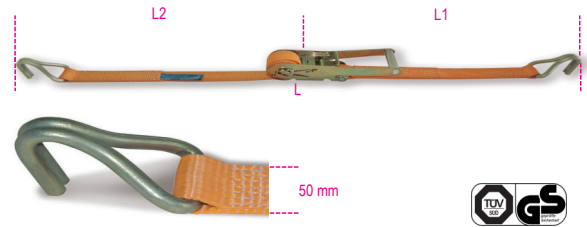

8182T
Ratchet tie down with double hook, LC 1500kg, high-tenacity polyester (PES) belt
EN 12195-2

LC = 1500 kg

	art.	L2 mm	L1 mm	L m	STF daN
081821085	8182T	8100	400	8,5	300
081821105	8182T	10100	400	10,5	300