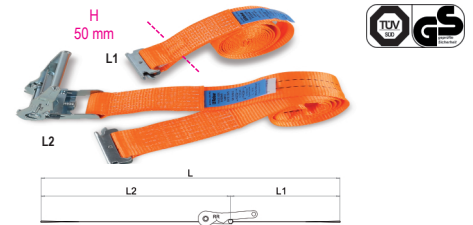

8182E
Ratchet tie downs for van and truck interiors, LC 1000 kg, high-tenacity polyester (PES) belt
EN 12195-2

LC = 1000 kg

	art.	L m	L2 mm	L1 mm	H mm	STF daN
081820440	8182E 4	4	3500	500	50	220
081820942	8182EL	2500				
081820945	8182EC		1500	1500		