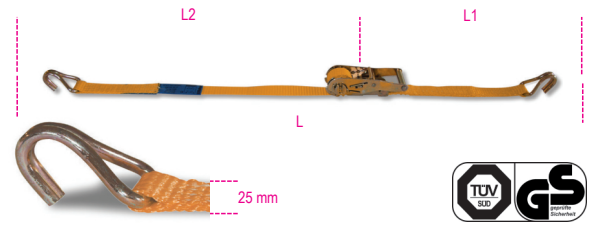

8180
ratchet tie down with single hook, LC 750kg high-tenacity polyester (PES) belt
EN 12195-2

LC = 750 kg

	art.	L2 mm	L1 mm	L m	STF daN
081800004	8180 4	3750	250	4	200
081800006	8180 6	5750	250	6	200
081800008	8180 8	7750	250	8	200