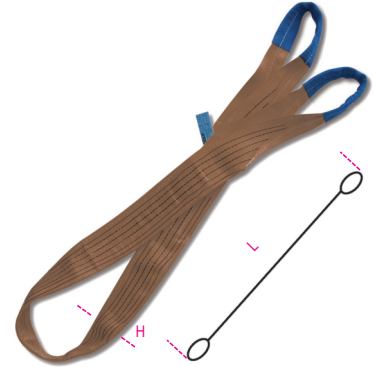

8159
lifting web slings, brown 6t two layers with reinforced eyes high-tenacity polyester (PES)

CE

UNI EN 1492-1

art.	art.	L m		
081590020	8159 2-T6	2	180	6
081590030	8159 3-T6	3	180	6
081590040	8159 4-T6	4	180	6
081590050	8159 5-T6	5	180	6
081590060	8159 6-T6	6	180	6
081590080	8159 8-T6	8	180	6
081590100	8159 10-T6	10	180	6