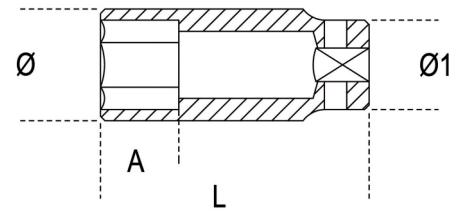

728LS

impact sockets, long slim series

3/4"

art.	art.	mm	D mm	L mm	Ø1 mm	A mm	
007280517	728LS 17	17	28,0	100	43	17	548,7
007280519	728LS 19	19	30,5	100	43	19	564,7
007280522	728LS 22	22	34,3	100	43	22	611,3
007280524	728LS 24	24	36,8	100	43	24	637
007280527	728LS 27	27	40,5	100	43	27	674,3
007280530	728LS 30	30	44,3	100	43	30	683,7
007280532	728LS 32	32	46,8	100	43	32	742,3
007280533	728LS 33	33	48,0	100	43	33	753,3
007280536	728LS 36	36	51,8	100	43	36	787,3