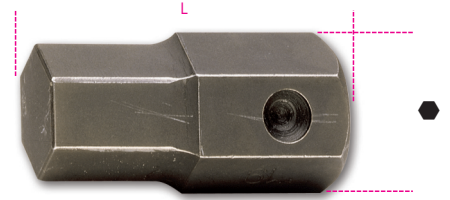

727/ES32

impact hexagon bit, 32 mm drive

art.	mm	mm	L mm	g	
007270519	727/ES32 19	19	32	44	210
007270522	727/ES32 22	22	32	44	228
007270524	727/ES32 24	24	32	44	235
007270527	727/ES32 27	27	32	44	255
007270530	727/ES32 30	30	32	44	278
007270532	727/ES32 32	32	32	44	298
007270536	727/ES32 36	36	32	44	338