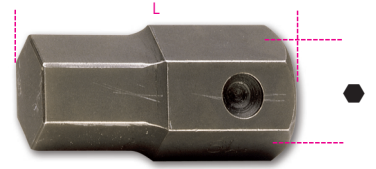

727/ES22

impact hexagon bits, 22 mm drive

art.	mm	● mm	L mm	g
007270219	19	22	50	142
007270222	22	22	50	161,2
007270224	24	22	50	175,2
007270227	27	22	50	199,4
007270230	30	22	50	226,6
007270232	32	22	50	266