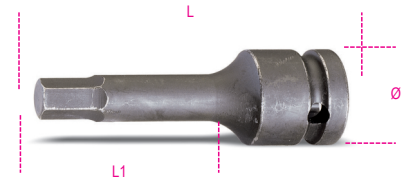

720ME
impact socket drivers for hexagon screws

art.	mm	Ø mm	L mm	L1 mm	g
007200505	5	25	78	54	70
007200506	6	25	78	54	72,8
007200508	8	25	78	54	81,8
007200510	10	25	78	54	99,2
007200512	12	25	78	54	114,2
007200514	14	25	78	54	153
007200517	17	25	78	54	190
007200519	19	25	78	54	217,4