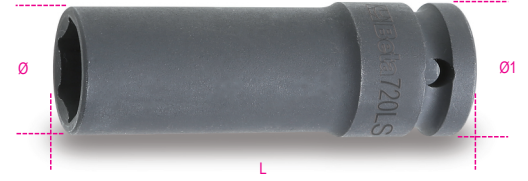

720LS
impact sockets, 1/2" female drive, long, slim series phosphatized

UNI/ISO 2725

g

	art.	 mm	D mm	L mm	Ø1 mm	 g
007200360	720LS 10	10	15,5	78	24	95
007200361	720LS 11	11	16,7	78	24	98
007200362	720LS 12	12	18,0	78	24	103
007200363	720LS 13	13	19,2	78	24	109
007200364	720LS 14	14	20,5	78	24	115
007200365	720LS 15	15	21,7	78	24	121
007200366	720LS 16	16	23,0	78	24	125
007200367	720LS 17	17	24,2	78	29	173
007200368	720LS 18	18	25,5	78	29	183
007200369	720LS 19	19	26,7	78	29	195
007200371	720LS 21	21	29,2	78	29	200
007200372	720LS 22	22	30,5	78	29	221
007200374	720LS 24	24	33,0	78	29	253
007200377	720LS 27	27	36,7	78	29	301
007200380	720LS 30	30	40,5	78	29	355
007200382	720LS 32	32	43,0	78	29	368
007200386	720LS 36	36	48,0	78	29	420