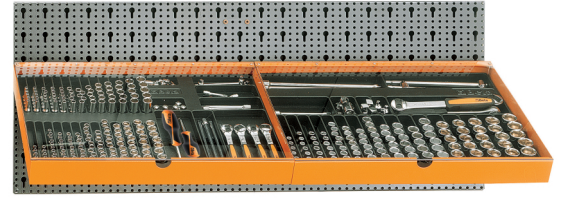

6600 M/112

assortment of 329 tools, with hooks without panel

		art.
	<b>066000112</b>	6600 M/112

BETACOR N°		BETACOR N°		BETACOR N°	
900	44-5-5-5 10 6-7-8-9-10 mm	90025	178 mm	91015	114
900L	11-12-13 4 mm	900BG	2	91016	112
90016	14 mm	90042	3	91021	125 mm
90020	44-5-5-5 5 6-7-8-9-10 11-12-13-14 mm	90055	5	91022	250 mm
90021	50 mm			91025	2
90020L	100 mm			91042	2
90021	150 mm			91055	2
		910A	6-7 mm 8 mm 9 mm 10 mm 11-12 mm 13 mm 14-15 mm 16 mm 18 mm 20-21-22 mm		