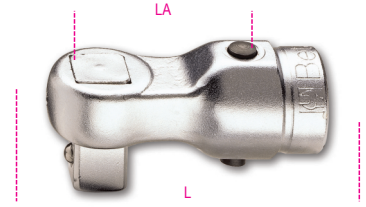

616 - 617 - 619

fixed heads for torque bars

Ø16

	 art.	art.
	006160000	616
	006170000	617
	006190000	619