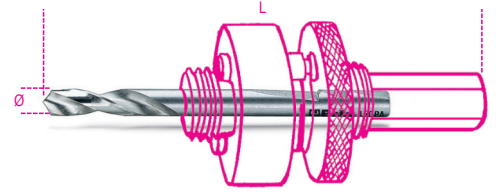

450PA/2

pilot drills for arbors item 450AL/2, HSS

art.	art.	ØxL mm	g
004500253	450PA/2	6,35x80	18