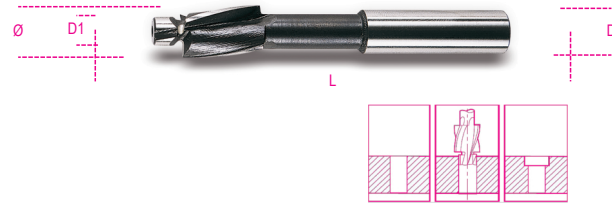

421

Countersinks with guide pins, fine grade, made of HSS

DIN 373

art.	M	L mm	Ø mm	D1 mm	D mm
004210003	3	71	6	3,2	5
004210004	4	71	8	4,3	5
004210005	5	80	10	5,3	8
004210006	6	80	11	6,4	8
004210008	8	100	15	8,4	12,5
004210010	10	100	18	10,5	12,5
004210012	12	100	20	13,0	12,5