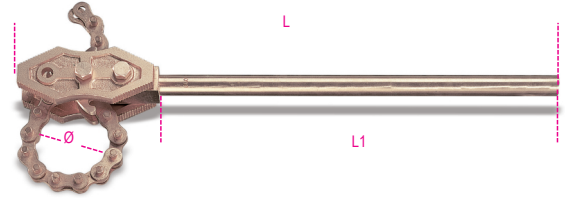

386BA

sparkproof heavy duty reversible chain pipe wrenches

kg