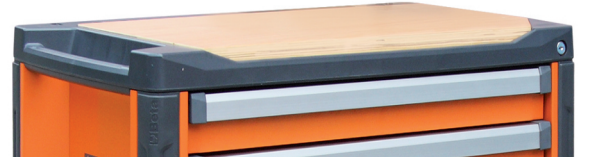

3700/PLL

Wood worktop for mobile roller cab item C37

3,9 kg

672x396x28 mm

672x396x28

		art.
	037000101	3700/PLL