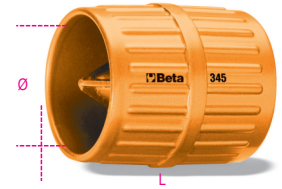

345

pipe reamer metal body

	art.	Ø mm - "	L mm	g
003450001	345	3÷42	58	217