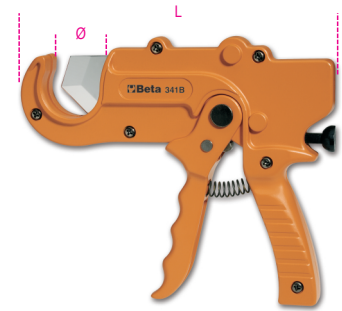

341B

ratchet-type shears for plastic pipes

	art.	Ø mm	L mm	g
003410051	341B	0÷35	195	616