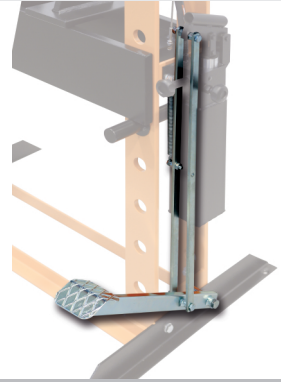

3027/KPP50

Pedal control for hydraulic press item 3027 20-30-50

	 <small>BETA</small>	art.
	030270555	3027/KPP50