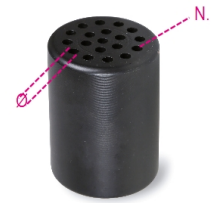

1944PA

Needle plates for items 1944N and 1944A

 art.			Ø mm	N. Aghi
019440016	1944PA 2	Needle holder Ø 2x29	2	29
019440006	1944PA 3	Needle holder Ø 3x19	3	19