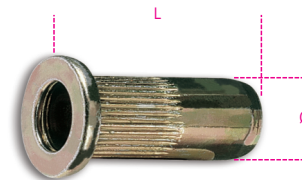

1742R-A/M...
Steel threaded rivets for items 1742-1742A-1946KF

		art.		ØxL mm	M mm	g
	017420013	1742R-A M3	ØxL = 5x11 mm M = 3	5x11	3	19
	017420014	1742R-A M4	ØxL = 6x11 mm M = 4	6x11	4	25
	017420015	1742R-A M5	ØxL = 7x13 mm M = 5	7x13	5	37
	017420016	1742R-A M6	ØxL = 9x17 mm M = 6	9x17	6	85
•	017420018	1742R-A M8	ØxL = 11x17 mm M = 8	11x17	8	123
•	017420020	1742R-A M10	ØxL = 13x24 mm M = 10	13x24	10	112