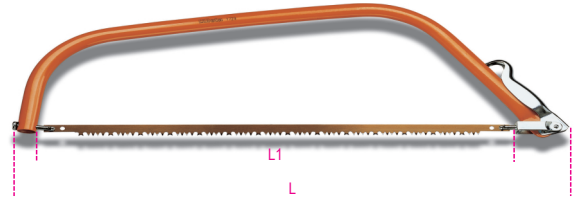

1729

fixed frame hacksaw

 art.	art.	L mm	L1 mm	 g
017290001	1729	710	610	695