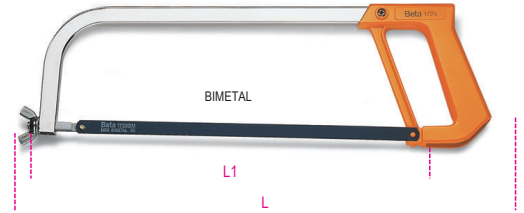

1725

hacksaw frame

 art.	art.	L mm	L1 mm	 g
017250001	1725	420	300	394