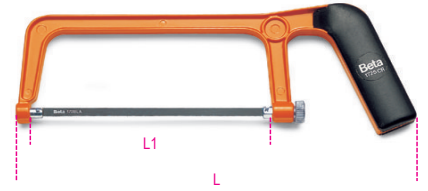

1725CR

mini hacksaw frame

|  art. | art. | L mm | L1 mm |  g |
|--|--------|---------|----------|---|
| 017250010 | 1725CR | 250 | 150 | 128,8 |