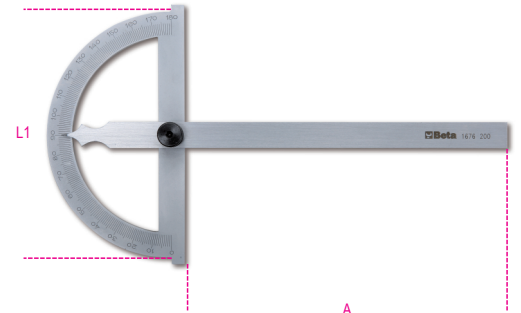

1676
protractors made from stainless steel

art.	A ~	A mm	L1 mm	G mm	g	
016760012	1676 120	120	120	80	1°	95
016760015	1676 150	150	165	120	1°	170
016760020	1676 200	200	210	150	1°	285
016760030	1676 300	300	310	200	1°	425