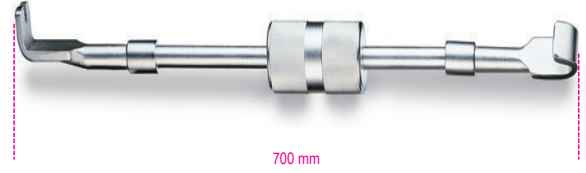

1539

sheet sliding hammer

 art.	art.	kg
015390001	1539	3,9