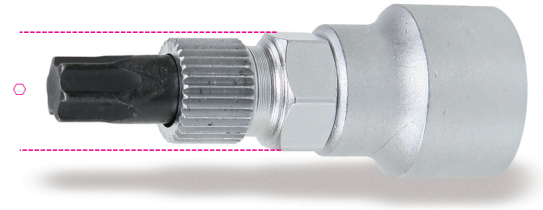

1489/31T

Alternator pulley free wheel wrench

12"

	art.			
014890016	1489/31T	T50	15	31