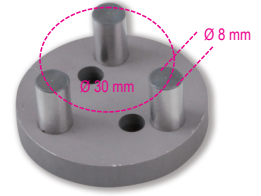

1471PN/B2

Daily handbrake adapter

 art.		 g
014710082	1471PN/B2	110