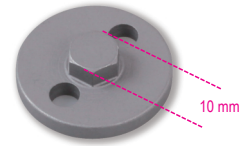

1471PN/B1

Ford handbrake adapter

	art.	
014710081	1471PN/B1	g 30