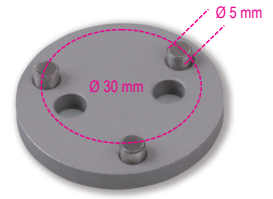

1471M/W50

VW Passat handbrake adapter (≥ 2005)

 art.		 g
014710079	1471M/W50	45